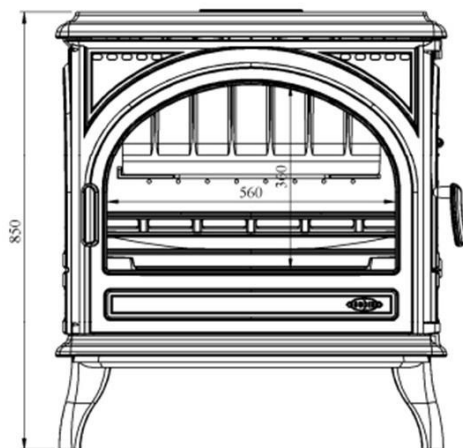

# GODIN

Réf 366101 : CARVIN

GAMME BOIS

## Caractéristiques:

- Puissance: 11kW
- Bûche 65cm
- Rendement : 76,2%
- CO : 0,09%
- Particules : 31mg/Nm3
- COV : 104mg/Nm3
- NOx : 84mg/Nm3
- Niveau : A
- EEI : 101
- Indice I' : 0,5
- Rendement saisonnier 66,2%
- NF EN 13240
- Poids : 188kg
- Sortie : dessus ou arrière Ø 180ext