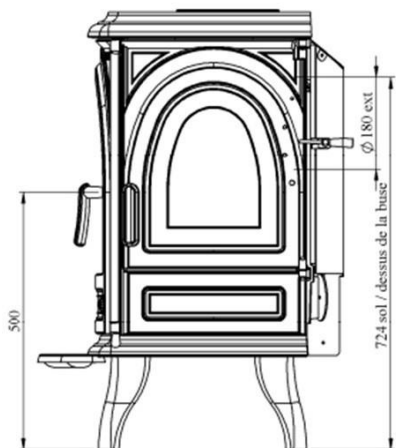

# GODIN

Réf 366101 : CARVIN

GAMME BOIS

## Caractéristiques:

- Puissance: 11kW
- Bûche 65cm
- Rendement : 76,2%
- CO : 0,09%
- Particules : 31mg/Nm3
- COV : 104mg/Nm3
- NOx : 84mg/Nm3
- Niveau : A
- EEI : 101
- Indice I' : 0,5
- Rendement saisonnier 66,2%
- NF EN 13240
- Poids : 188kg
- Sortie : dessus ou arrière Ø 180ext