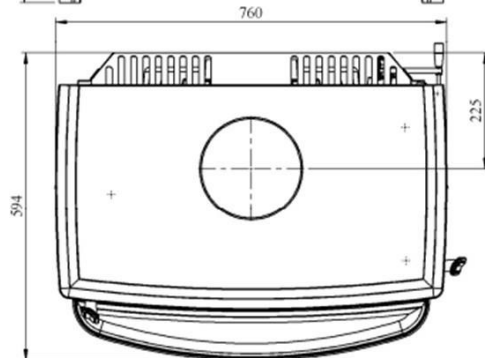

CARVIN

Poêle à bois 11kW

GODIN

Réf 366101 : CARVIN

GAMME BOIS