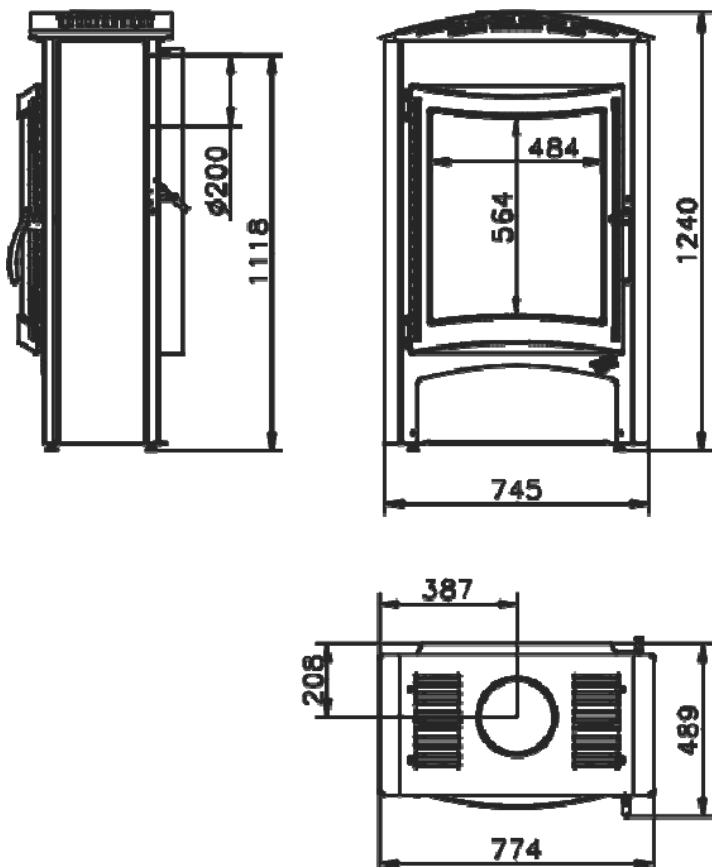

BRULHAUT

Poêle à bois 14kW

GODIN

Réf 364102 : BRULHAUT

GAMME BOIS

Caractéristiques:

- Puissance: 14kW
- Bûche 50cm
- Rendement : 75,1%
- CO : 0,10%
- Particules : 34mg/Nm³
- COV : 37mg/Nm³
- NOx : 112mg/Nm³
- Niveau : A
- EEI : 99
- Indice I' : 0,6
- Rendement saisonnier 65,1%
- NF EN 13240
- Poids : 200kg
- Sortie : dessus ou arrière Ø 180int/200ext