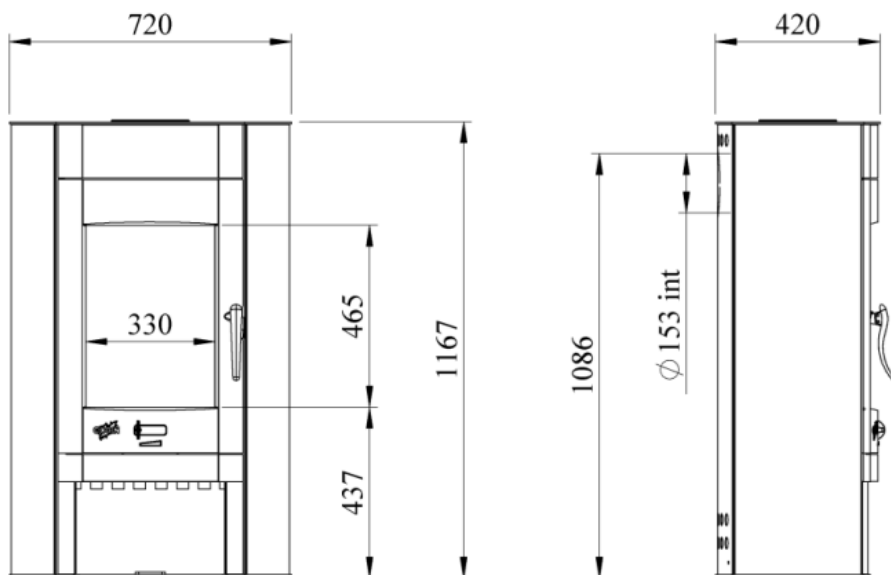

BIODESIGN 2

Poêle à bois 9kW

GODIN

Réf 369107 : BIODESIGN 2

GAMME BOIS

Caractéristiques:

- Puissance : 9,0kW
- Bûche 40cm
- Rendement : 77,3%
- CO : 0,09%
- Particules : 30mg/Nm³
- COV : 96mg/Nm³
- NOx : 52mg/Nm³
- Niveau : A
- EEI : 103
- Indice I' : 0,5
- Rendement saisonnier 67,3%
- NF EN 13240
- Poids : 175kg
- Sortie : dessus ou arrière $\phi 153$ int