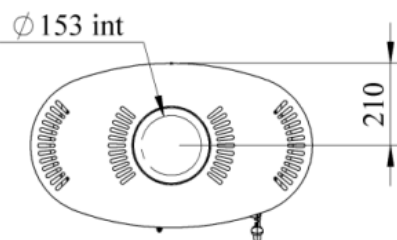

BIODESIGN 2

Poêle à bois 9kW

GODIN

Réf 369107 : BIODESIGN 2

GAMME BOIS

Caractéristiques:

- Puissance : 9,0kW
- Bûche 40cm
- Rendement : 77,3%
- CO : 0,09%
- Particules : 30mg/Nm³
- COV : 96mg/Nm³
- NOx : 52mg/Nm³
- Niveau : A
- EEI : 103
- Indice I' : 0,5
- Rendement saisonnier 67,3%
- NF EN 13240
- Poids : 175kg
- Sortie : dessus ou arrière $\phi 153$ int