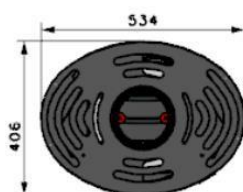

ARNEL

Poêle à bois 7,2kW

GODIN

Réf 411107 : ARNEL

GAMME BOIS

Caractéristiques:

- Puissance: 7,2kW
- Bûche 33cm
- Rendement : 76,7%
- CO : 0,07%
- Particules : 40mg/Nm3
- COV : 82mg/Nm3
- NOx : 91mg/Nm3
- Niveau : A
- EEI : 102
- Indice I' : 0,5
- Rendement saisonnier 66,7%
- NF EN 13240
- Poids : 195kg
- Sortie : dessus ou arrière Ø 150/153ext