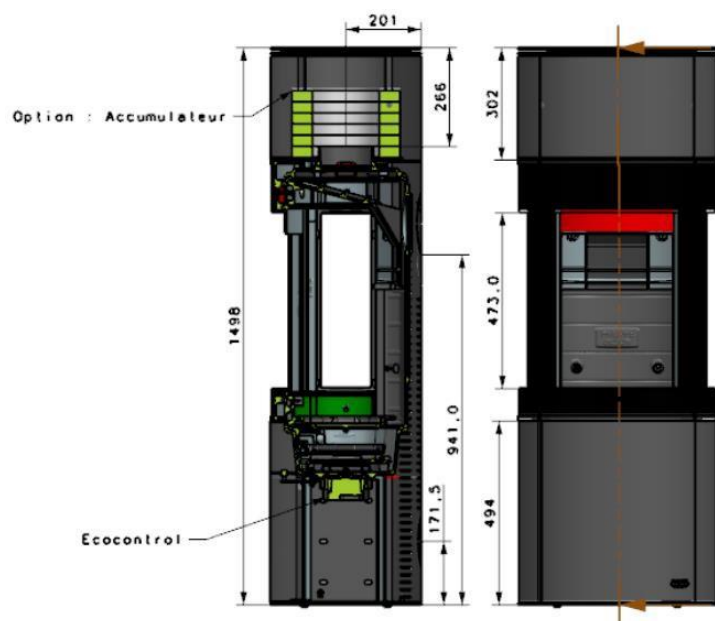

ARNEL

Poêle à bois 7,2kW

GODIN

Réf 411107 : ARNEL

GAMME BOIS

Caractéristiques:

- Puissance: 7,2kW
- Bûche 33cm
- Rendement : 76,7%
- CO : 0,07%
- Particules : 40mg/Nm3
- COV : 82mg/Nm3
- NOx : 91mg/Nm3
- Niveau : A
- EEI : 102
- Indice I' : 0,5
- Rendement saisonnier 66,7%
- NF EN 13240
- Poids : 195kg
- Sortie : dessus ou arrière Ø 150/153ext

Principaux avantages:

- 3 vitres dont 2 en latéral
- Corps de chauffe en fonte
- Combustion haute performance
- Fabrication Française
- Flamme verte 7*
- Etanche RT2012
- Poignée escamotable avec rappel ressort
- Accumulateur de chaleur en option
- Gestion automatique de la combustion en option